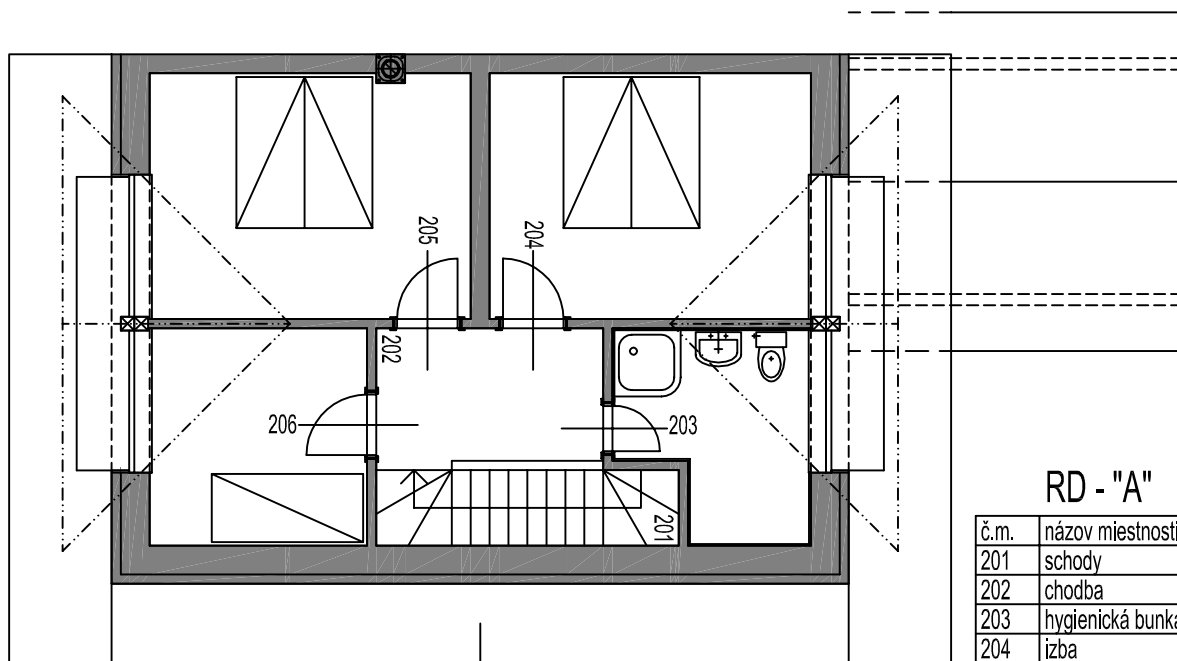

RD "A" - prízemie

RD - "A"

č.m.	názov miestnosti	m2
101	zádverie	3,39
102	WC	1,62
103	obývacia hala	35,96
104	komora	4,24
105	schody	-
		45,21

pomocné plochy

č.m.	názov miestnosti	m2
151	prístupová plocha	29,93
152	terasa	7,14
153	vyrovnávacie schody	1,50
		38,57

M 1:100

RD "A" - podkrovie

RD - "A"

č.m.	názov miestnosti	m2
201	schody	4,00
202	chodba	5,37
203	hygienická bunka	6,42
204	izba	13,81
205	izba	13,81
206	izba	8,26
		47,67

M 1:100